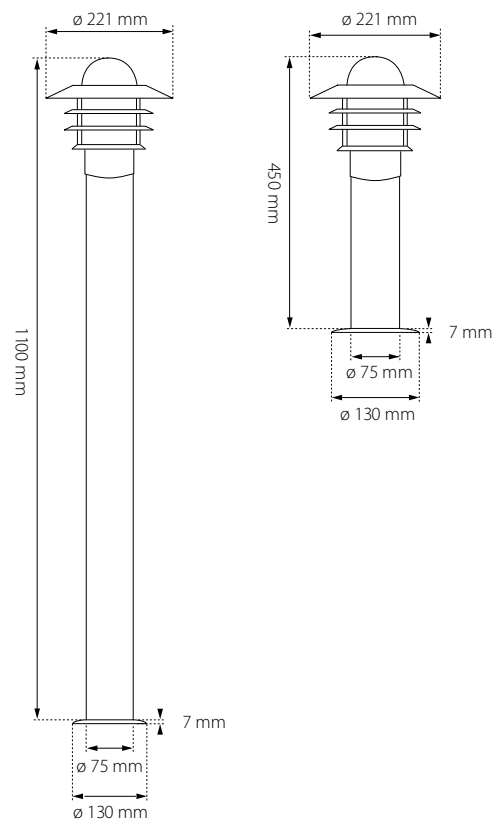

KÄPYLÄ MINI POLLARI IP44

Mallit 4107086/4107605/4107608/4107070

FI

Valaisimen saa asentaa vain sähköalan ammattilainen. Käytä ainoastaan valonlähdettä ja tehoa joka valaisimeen on merkitty. Kytke virta pois päältä ennen asennusta tai huoltoa. Tämä asennusohje on säilytettävä ja sen on oltava käytössä asennuksessa ja huollossa.

SE

Armaturen får endast installeras av en fackman. Använd endast ljuskälla och effekt som är märkta på armaturen. Bryt av strömmen före installation eller service. Denna monteringsanvisning bör sparas och finnas tillgänglig vid installation eller framtida service.

EE

Valgustit tohib paigaldada vaid eriväljaõppega isik. Kasuta ainult valgustile märgitud valgusallikat ja võimsust. Lülita enne paigaldust ja hooldust vool välja. Käesolevat juhendit tuleb säilitada ning järgida paigaldamisel ja hooldusel.

UK

Only a professional electrician is allowed to do the installation. Use only light sources and rated wattages as marked in the luminaire. Switch off the current before installation or service. This mounting instruction must be kept available during installation and for future maintenance.

TUOTE | PRODUKT | TOODE | PRODUCT	KG	LAMPPU | LAMPPA | LAMBID | LAMP	SNRO	KOODI	EAN
Käpylä Mini pollari 110 teräs	3,4	E27 max. 60W	4107086	A1UAAB	6435200128188
Käpylä Mini pollari 110 valkoinen	3,4	E27 max. 60W	4107605	A1UABB	6435200157935
Käpylä Mini pollari 110 musta	3,4	E27 max. 60W	4107608	A1UACB	6435200157973
Käpylä Mini pollari 45 teräs	2,6	E27 max. 60W	4107070	A1UAAC	6435200133724

Lisätietoja / Tilläggsinformation / Lisainfo / Additional information: 220–240 V ~ 50/60 Hz | -o- 3 x 2,5 mm²

AIRAM

Valmistuttaja | Tillverkat för | Tellija | Made for:

Oy Airam Electric Ab, Sementtitehtaankatu 6, FIN-02460 Kerava, Finland, www.airam.fi