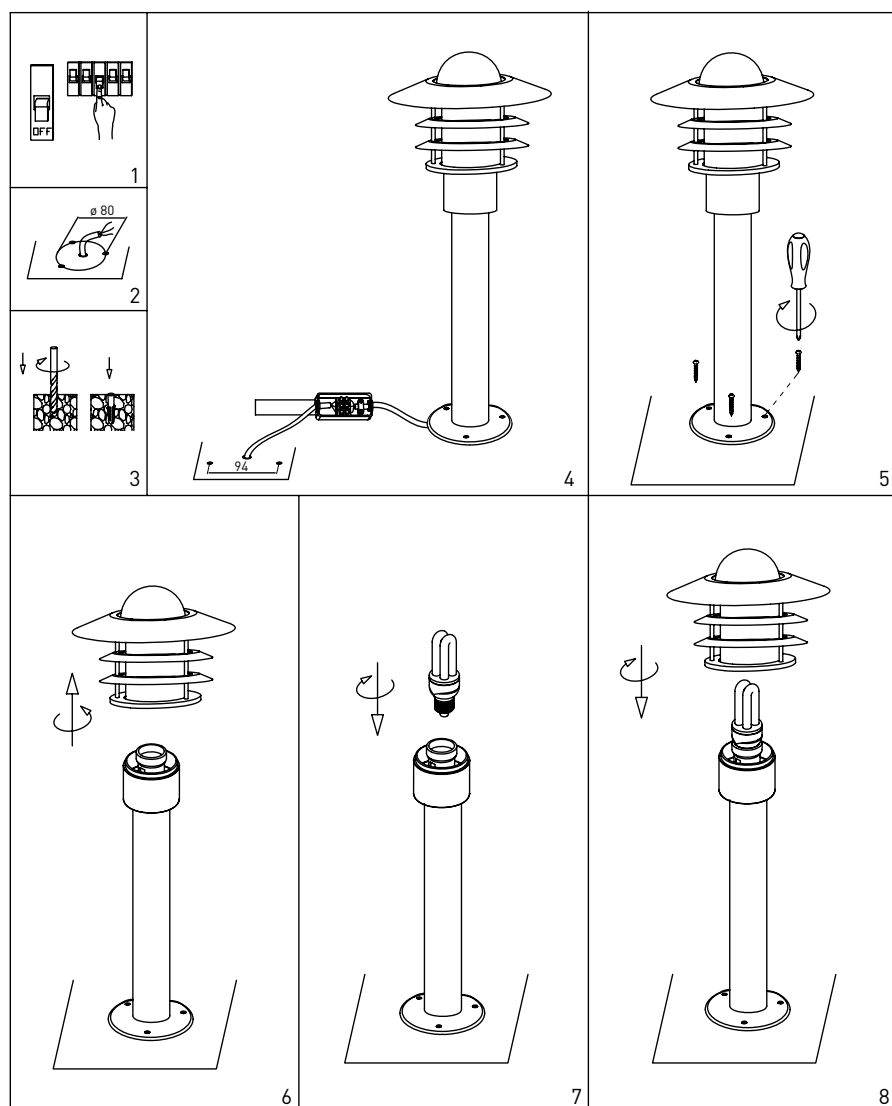

KÄPYLÄ MINI POLLARI IP44

Mallit 4107086/4107605/4107608/4107070

FI

Valaisimen saa asentaa vain sähköalan ammattilainen. Käytä ainoastaan valonlähdettä ja tehoa joka valaisimeen on merkitty. Kytke virta pois päältä ennen asennusta tai huoltoa. Tämä asennusohje on säilytettävä ja sen on oltava käytössä asennuksessa ja huollossa.