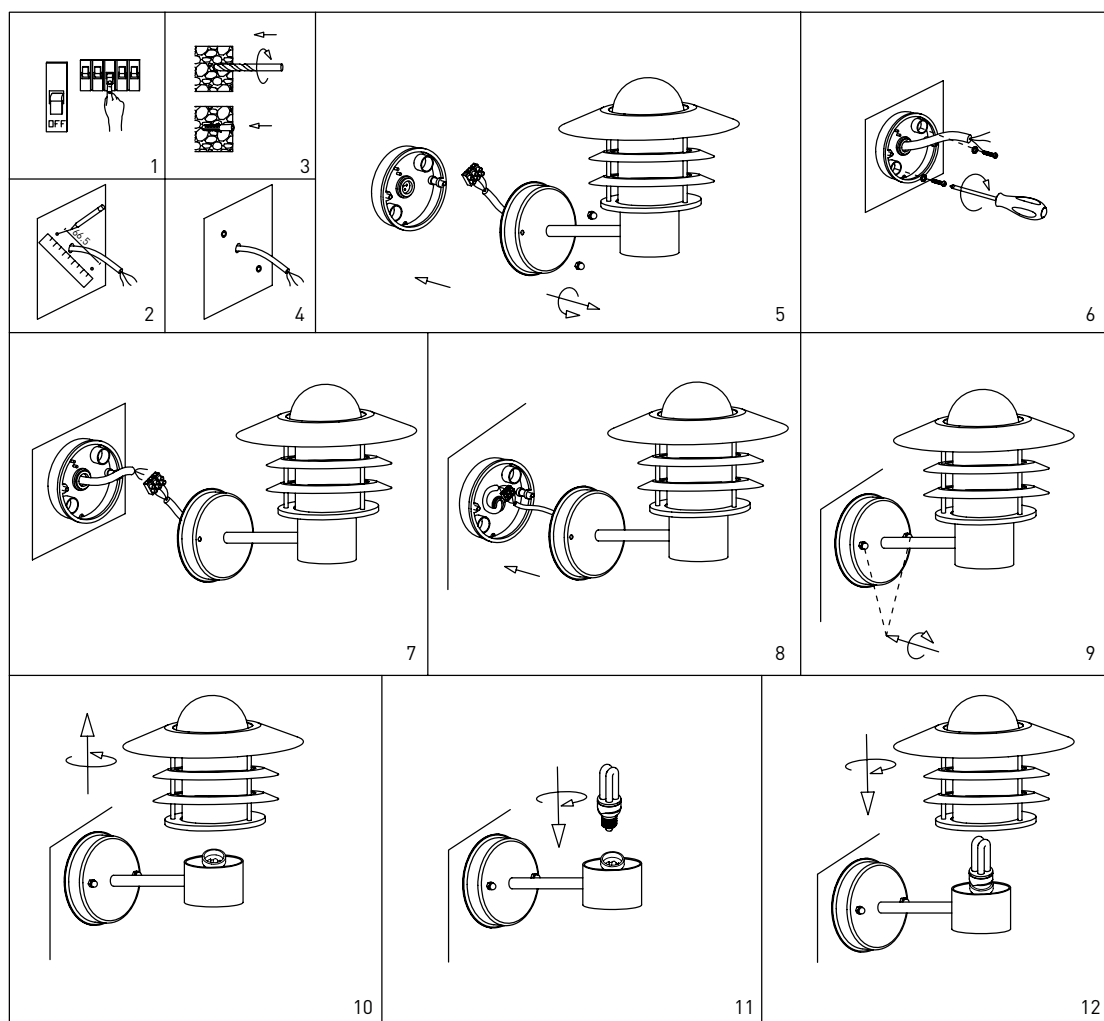

KÄPYLÄ MINI SEINÄVALAISIN IP44

Mallit 4107082/4107299/4107606

FI

Valaisimen saa asentaa vain sähköalan ammattilainen. Käytä ainoastaan valonlähdettä ja tehoa joka valaisimeen on merkitty. Kytke virta pois päältä ennen asennusta tai huoltoa. Tämä asennusohje on säilytettävä ja sen on oltava käytössä asennuksessa ja huollossa.