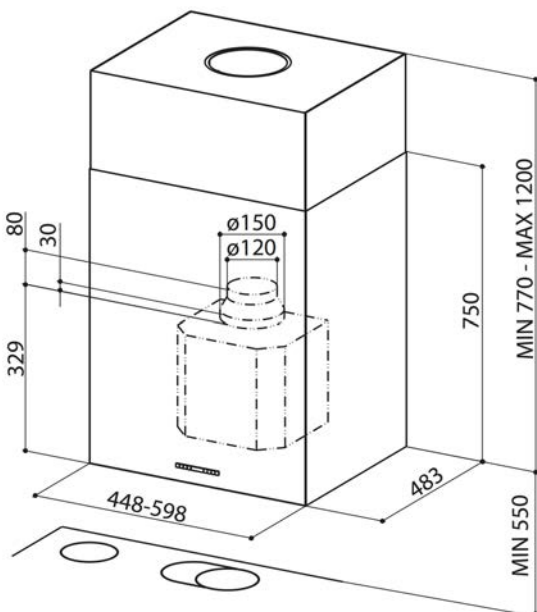

FABER

A I R M A T T E R S

SAAREKETUULETIN CUBIA ISOLA GLOSS PLUS 45/60 CM

45/60 cm liesituuletin kiiltävän valkoiseksi maalattu •

Energiadiffusori • Comfort -paneeli • Intensiivi-teho •
Jatkuva käynti • Suodatinhälytys • Viive • Comfort valo •
LED valot x 4 • Konepestävä rasvasuodatin •
Hormiliitettä 150/120 mm

Lisävarusteet: Aktiivihiilisuodatin • Kaukosäädin •
Kanavapuhallin sarja •

Intensiiviteho 670 m³/h

Äänitaso intensiiviteholla 70 dB

Valkoinen 45 cm **335.0502.099**

Valkoinen 60 cm **335.0502.100**

MAS
AME