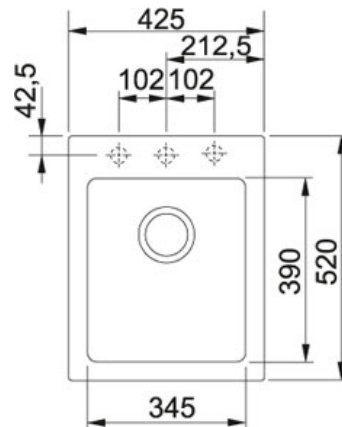

TEKNISET TIEDOT

TUOTEPERHE: Altaat MATERIAALI: Fr granite harmaa SERIES: MARIS MALLI: MRG 610-42

Tuotetiedot

Tuotekoodi	114.0342.590
LVI koodi	5923765
Alakaapin koko vähintään	500 mm
Pohjaventtiilin halkaisija	3 1/2" käännettävällä kaukosäädöllä
Hanan reikä	1 - Pre-Cut (knock-out)
Mitat	425 mmx520 mm
Altaan koko	345 mmx390 mmx195 mm
Altaiden määrä	1
Cut-Out Size	405 mmx500 mm
Kätisyys	ei kätisyyttä
Materiaali	Synthetic