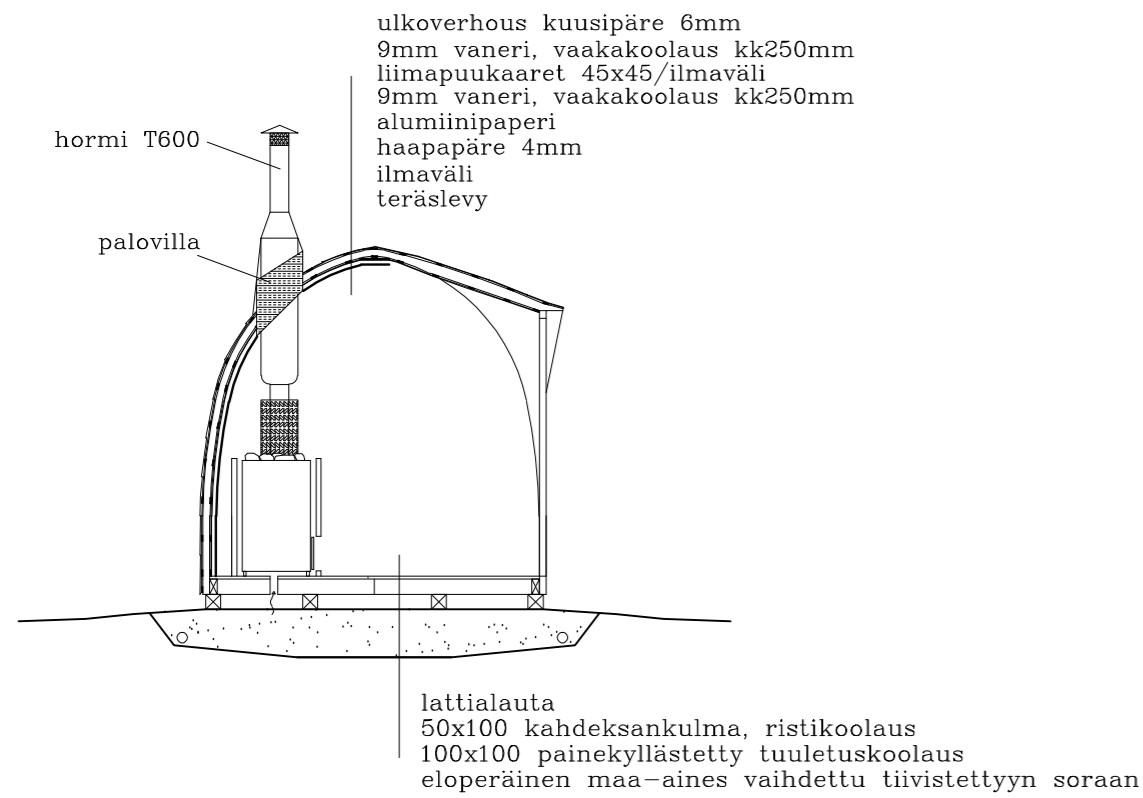

POHJAPIIRROS

JULKISIVU EDESTÄ

JULKISIVU TAKAA

LEIKKAUS A-A

JULKISIVU SIVULTA

Kohde IGLUSAUNA	Rak.toimenpide UUDISRAK.	Piiustusnro 2
K.osa/Kylä	Kortteli/Tila Tontti/rek.nro.	
Piiustus RAKENNE-/PÄÄPIIRUSTUS	Mittakaava 1:50	Laji pohja-,leikkaus- ja julkisivukuvat
Creative Woodworks OU Naaritsa talu, Kolga-Jaani vald, Viljandimaa 70303 28.4.2015 tel +372 56 240283		