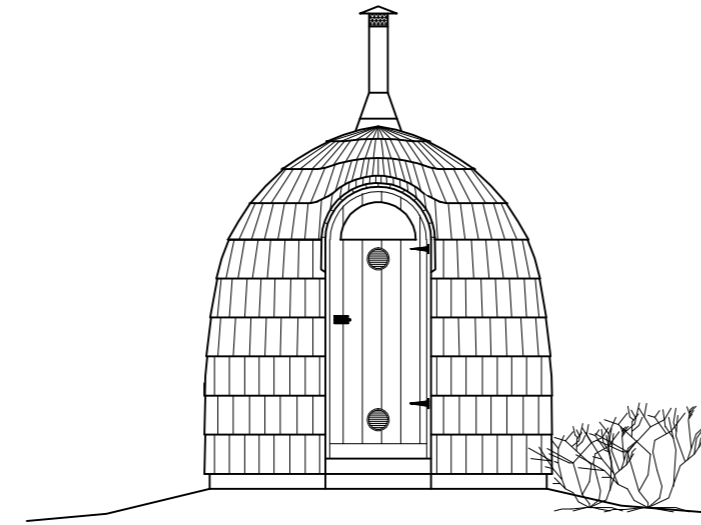

POHJAPIIRROS

JULKISIVU EDESTÄ

JULKISIVU TAKAA

LEIKKAUS A-A

JULKISIVU SIVULTA

Kohde IGLUSAUNA	Rak.toimenpide UUDISRAK.	Piiustusnro 2
K.osa/Kylä	Kortteli/Tila Tontti/rek.nro.	
Piiustus RAKENNE-/PÄÄPIIRUSTUS	Mittakaava 1:50	Laji pohja-,leikkaus- ja julkisivukuvat
Creative Woodworks OU Naaritsa talu, Kolga-Jaani vald, Viljandimaa 70303 28.4.2015 tel +372 56 240283		