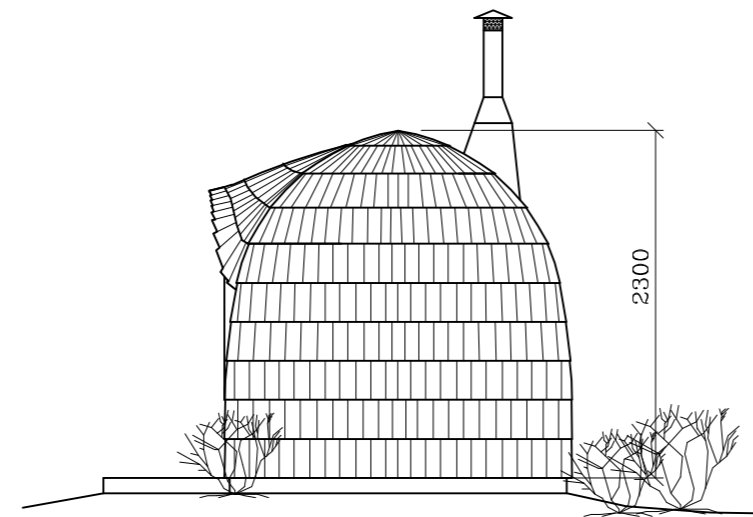

POHJAPIIRROS

JULKISIVU EDESTÄ

JULKISIVU TAKAA

LEIKKAUS A-A

JULKISIVU SIVULTA

Kohde IGLUSAUNA	Rak.toimenpide UUDISRAK.	Piiustusnro 2
K.osa/Kylä	Kortteli/Tila Tontti/rek.nro.	
Piiustus RAKENNE-/PÄÄPIIRUSTUS	Mittakaava 1:50	Laji pohja-,leikkaus- ja julkisivukuvat
Creative Woodworks OU Naaritsa talu, Kolga-Jaani vald, Viljandimaa 70303 28.4.2015 tel +372 56 240283		