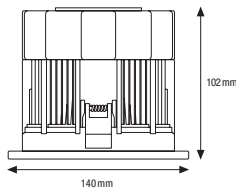

LEDVANCE™ DOWNLIGHT L ja XL vastaavat valomäärältään noin 1x26W -yksikantaloistelamppuvalaisinta (L) tai 2x26 W -yksikantaloistelamppuvalaisinta (XL). Himmeän valoa tasoittavan häikäisysuojan ansiosta valaisin sulautuu tyylikkäästi katon osaksi. Valaisimissa on integroitu liitântälaite ja ne kytketään suoraan verkkojännitteeseen.

## LEDVANCE™ DOWNLIGHT M, L ja XL

Nimike	Snro	Väri	Värisävy	Valovirta lm	valovoima cd	Sähköteho W	Avauskulma °
<b>LEDVANCE™ DOWNLIGHT M</b>							
830 L12 WT	42 104 12	valkoinen	830	700	7408	13,5	12
830 L36 WT	42 104 13	valkoinen	830	700	1636	13,5	36
840 L12 WT	42 104 20	valkoinen	840	700	7408	13,5	12
840 L36 WT	42 104 21	valkoinen	840	700	1636	13,5	36
<b>LEDVANCE™ DOWNLIGHT L</b>							
830 L60 WT	42 104 32	valkoinen	830	1000	930	18	60
830 L100 WT	42 104 33	valkoinen	830	1000	345	18	100
840 L60 WT	42 104 40	valkoinen	840	1000	930	18	60
840 L100 WT	42 104 41	valkoinen	840	1000	345	18	100
<b>LEDVANCE™ DOWNLIGHT XL</b>							
830 L60 WT	42 104 42	valkoinen	830	1600	1488	32	60
830 L100 WT	42 104 43	valkoinen	830	1600	552	32	100
840 L60 WT	42 104 50	valkoinen	840	1600	1488	32	60
840 L100 WT	42 104 51	valkoinen	840	1600	552	32	100