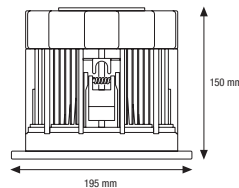

LEDVANCE™ DOWNLIGHT L ja XL vastaavat valomäärältään noin 1x26W -yksikantaloistelamppuvalaisinta (L) tai 2x26 W -yksikantaloistelamppuvalaisinta (XL). Himmeän valoa tasoittavan häikäisysuojan ansiosta valaisin sulautuu tyylikkäästi katon osaksi. Valaisimissa on integroitu liitântälaite ja ne kytketään suoraan verkkojännitteeseen.

## LEDVANCE™ DOWNLIGHT M, L ja XL

Nimike	Snro	Väri	Värisävy	Valovirta lm	valovoima cd	Sähköteho W	Avauskulma °
<b>LEDVANCE™ DOWNLIGHT M</b>							
830 L12 WT	42 104 12	valkoinen	830	700	7408	13,5	12
830 L36 WT	42 104 13	valkoinen	830	700	1636	13,5	36
840 L12 WT	42 104 20	valkoinen	840	700	7408	13,5	12
840 L36 WT	42 104 21	valkoinen	840	700	1636	13,5	36
<b>LEDVANCE™ DOWNLIGHT L</b>							
830 L60 WT	42 104 32	valkoinen	830	1000	930	18	60
830 L100 WT	42 104 33	valkoinen	830	1000	345	18	100
840 L60 WT	42 104 40	valkoinen	840	1000	930	18	60
840 L100 WT	42 104 41	valkoinen	840	1000	345	18	100
<b>LEDVANCE™ DOWNLIGHT XL</b>							
830 L60 WT	42 104 42	valkoinen	830	1600	1488	32	60
830 L100 WT	42 104 43	valkoinen	830	1600	552	32	100
840 L60 WT	42 104 50	valkoinen	840	1600	1488	32	60
840 L100 WT	42 104 51	valkoinen	840	1600	552	32	100