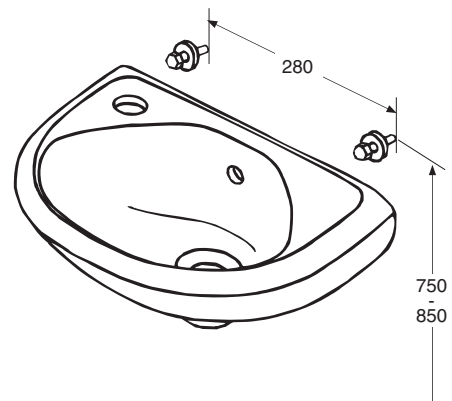

IDO/nro nr	LVI-nro/VVS-nr	Paino/Vikt (kg)
1118201101	5611630	5,5

- Pesuallas valmistetaan ainoastaan valkoisena (-01).
Kiinnitysruuvit nro 61036 toimitetaan pesuallan mukana.
- Tvättstället tillverkas endast i vitt (-01).
Fastsättningskruvar nr 61036 levereras med tvättstället.

Erikoispesuallat katso sivut 2:23, 2:24
Specialtvättställ se sidorna 2:23, 2:24

Ruuvikiinnitys • Bultupphängning

1118201101 400 x 260

- Hanareiän koko \varnothing 35 mm ja aina vasemmalla.
Eturukan korkeus lattiasta 800-900 mm.
- Kranhålets dimension \varnothing 35 mm och alltid till vänster.
Framkantens höjd från golv 800-900 mm.

610360001 M8 x 75 mm

Posliinutuotteiden päämitat tol. \pm 2 %
Porslinsprodukternas huvudmått tol. \pm 2 %

- Huom!** Ruuvikiinnitysallat vaativat vahvistetun seinärakenteen.
Obs! Bultupphängda tvättställ fordrar förstärkt väggkonstruktion.