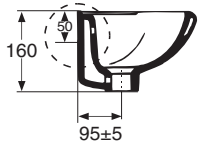

IDO/nro nr	LVI-nro/VVS-nr	Paino/Vikt (kg)
1118201101	5611630	5,5

- Pesuallas valmistetaan ainoastaan valkoisena (-01).
Kiinnitysruuvit nro 61036 toimitetaan pesuallan mukana.
- Tvättstället tillverkas endast i vitt (-01).
Fastsättningskruvar nr 61036 levereras med tvättstället.

Erikoispesuallat katso sivut 2:23, 2:24
Specialtvättställ se sidorna 2:23, 2:24

Ruuvikiinnitys • Bultupphängning

1118201101 400 x 260

- Hanareiän koko \varnothing 35 mm ja aina vasemmalla.
Eturukan korkeus lattiasta 800-900 mm.
- Kranhålets dimension \varnothing 35 mm och alltid till vänster.
Framkantens höjd från golv 800-900 mm.

610360001 M8 x 75 mm

Posliinutuotteiden päämitat tol. \pm 2 %
Porslinsprodukternas huvudmått tol. \pm 2 %

- Huom!** Ruuvikiinnitysallat vaativat vahvistetun seinärakenteen.
Obs! Bultupphängda tvättställ fordrar förstärkt väggkonstruktion.