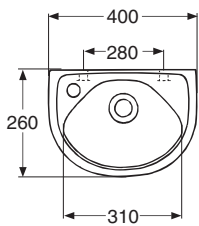

IDO/nro nr	LVI-nro/VVS-nr	Paino/Vikt (kg)
1118201101	5611630	5,5

- Pesuallas valmistetaan ainoastaan valkoisena (-01).
Kiinnitysruuvit nro 61036 toimitetaan pesuallan mukana.
- Tvättstället tillverkas endast i vitt (-01).
Fastsättningskruvar nr 61036 levereras med tvättstället.

Erikoispesuallat katso sivut 2:23, 2:24
Specialtvättställ se sidorna 2:23, 2:24

Ruuvikiinnitys • Bultupphängning

1118201101 400 x 260

- Hanareiän koko \varnothing 35 mm ja aina vasemmalla.
Eturukan korkeus lattiasta 800-900 mm.
- Kranhålets dimension \varnothing 35 mm och alltid till vänster.
Framkantens höjd från golv 800-900 mm.

610360001 M8 x 75 mm

Posliinutuotteiden päämitat tol. \pm 2 %
Porslinsprodukternas huvudmått tol. \pm 2 %

- Huom!** Ruuvikiinnitysallat vaativat vahvistetun seinärakenteen.
Obs! Bultupphängda tvättställ fordrar förstärkt väggkonstruktion.