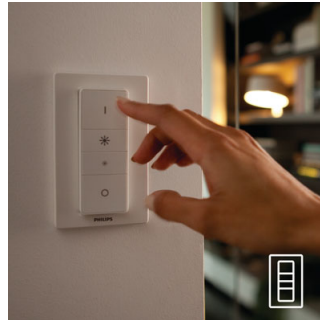

### Sisältää himmentimen

Voit hallita valkoista tunnelmavalaitusta helposti paristokäyttöisen Philips Hue -himentimen avulla. Selaa neljää eri valaistusvaihtoehtoa on-painiketta painamalla ja säädä valaistuksen himmennystä helposti. Himmentimen voi kiinnittää langattomasti mihin tahansa sen pienen ja tyylikkään telakan ansiosta. Käytä kaukosäätimenä tai valokytkimenä seinää vasten ja nauti valaistuksesta joka päivä. Voit liittää jopa 10 Hue-valoa yhteen himmentimeen.