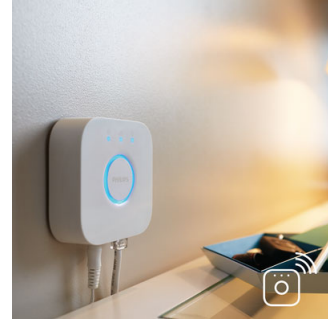

Hallitse Hue-sillan avulla

Liittämällä Philips Hue -valot siltaan saat loputtomasti erilaisia valaistumahdollisuuksia.