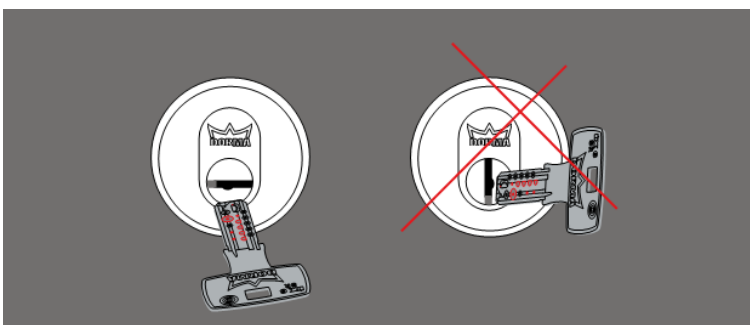

VALTAKUNNALLINEN PALVELUVERKOSTO

DORMAlla on valtakunnallinen palvelu- ja huoltoverkosto.

Palvelu- ja päivystysnumerot osoitteessa
www.amsec.fi.