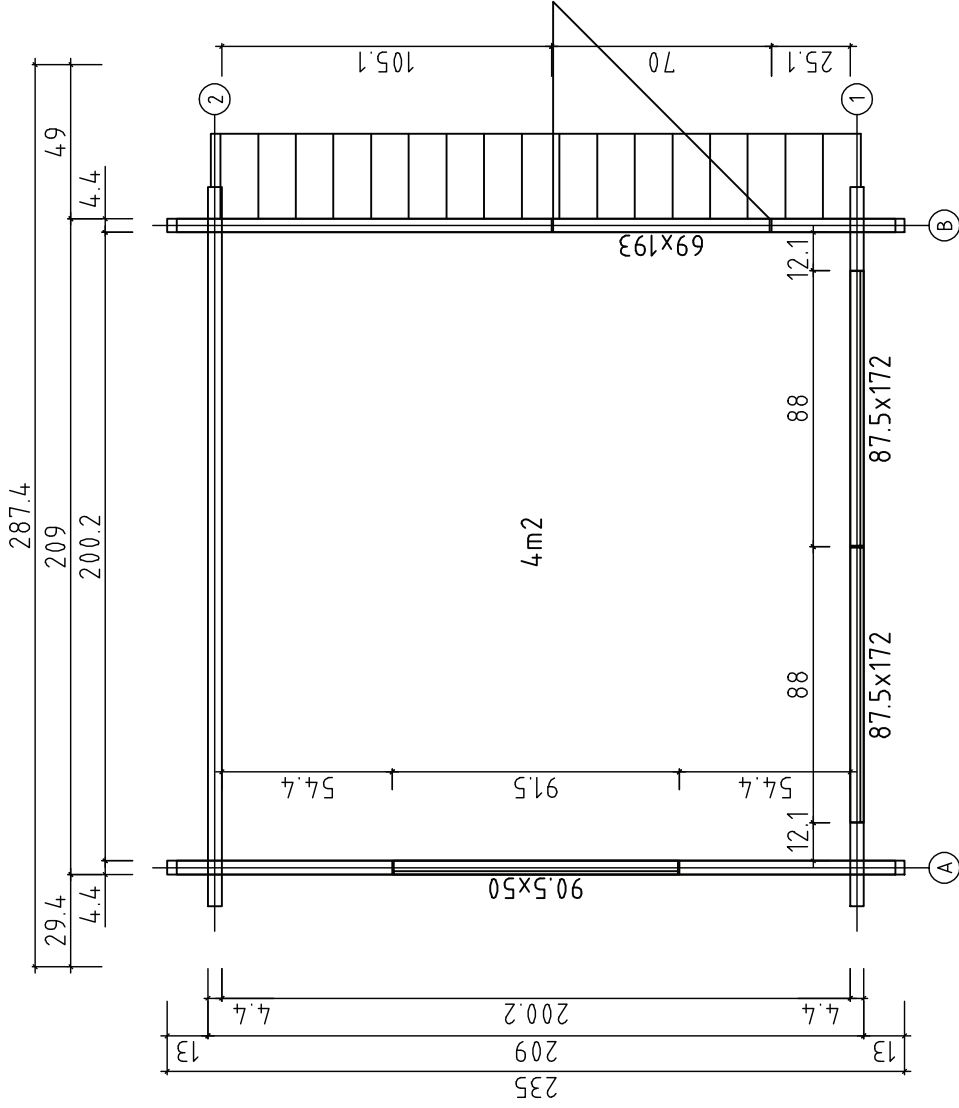

S2020-44BW Olli

Date rev. Description

House	S2020-44BW Olli	Sheet	1
Drawing	Views-kuvat-sedd	Scale	1:50
Material	44x135	Date	13.11.2013
Drawer	File S2020-44BW Olli.dwg		

Date rev. Description

House	S2020-44BW Olli	Sheet	2
Drawing	Floorbeams-lattipalkit-golvjaljar	Scale	1:20
Material	43x90	Date	13.11.2013
Drawer		File	S2020-44BW Olli.dwg

Date rev. Description

House	S2020-44BW Olli	Sheet	3
Drawing	Grundplan-Pohjapiirros-Grundplan	Scale	1:20
Material	4.4x135	Date	13.11.2013
Drawer		File	S2020-44BW Olli.dwg

Date rev. Description

	House	S2020-4.4BW Olli	Sheet	4
	Drawing	Wall-seinä-vägg A	Scale	1:20
	Version	4.4.x135	Date	13.11.2013
	Project		File	S2020-4.4BW Olli.dwg

Polhus

Date rev. Description

House	S2020-4,4BW Olli	Sheet	5
Printing	Wall-seinä-vägg B	Scale	1:20
Material	4,4x135	Date	13.11.2013
Printer		File	S2020-4,4BW Olli.dwg

Date	rev.	Description	Sheet
		S2020-4,4BW Olli	6
		Prövning Wall-seinä-vägg 1	Scale 1:20
		Metriid 4,4x135	Date 13.11.2013
		Projektor	File S2020-4,4BW Olli.dwg