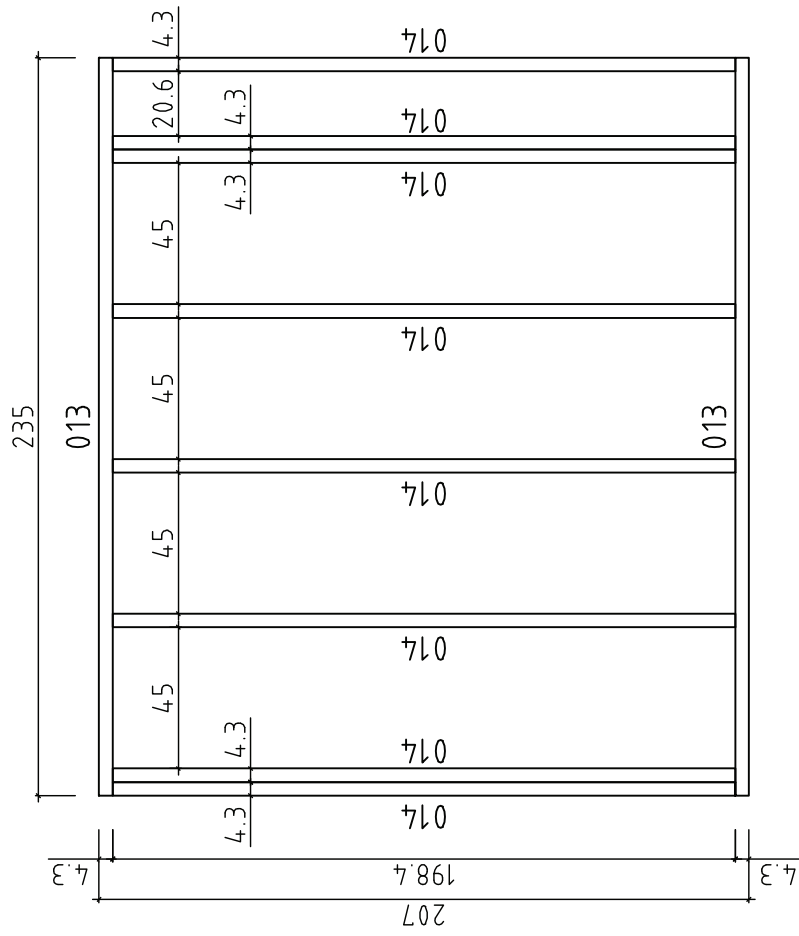

S2020-44BW Olli

Date rev. Description

House	S2020-44BW Olli	Sheet	1
Drawing	Views-kuvat-sedd	Scale	1:50
Material	44x135	Date	13.11.2013
Drawer	File S2020-44BW Olli.dwg		

Date rev. Description

House	S2020-44BW Olli	Sheet	2
Drawing	Floorbeams-lattipalkit-golvjaljar	Scale	1:20
Material	43x90	Date	13.11.2013
Drawer		File	S2020-44BW Olli.dwg

Date rev. Description

House	S2020-44BW Olli	Sheet	3
Drawing	Grundplan-Pohjapiirros-Grundplan	Scale	1:20
Material	4.4x135	Date	13.11.2013
Drawer		File	S2020-44BW Olli.dwg

Date rev. Description

	House	S2020-4.4BW Olli	Sheet	4
	Drawing	Wall-seinä-vägg A	Scale	1:20
	Version	4.4.x135	Date	13.11.2013
	Project		File	S2020-4.4BW Olli.dwg

Polhus

Date rev. Description

House	S2020-4,4BW Olli	Sheet	5
Printing	Wall-seinä-vägg B	Scale	1:20
Material	4,4x135	Date	13.11.2013
Printer		File	S2020-4,4BW Olli.dwg

Date	rev.	Description	Sheet
		S2020-4,4BW Olli	6
		Prövning Wall-seinä-vägg 1	Scale 1:20
		Metriid 4,4x135	Date 13.11.2013
		Projektor	File S2020-4,4BW Olli.dwg