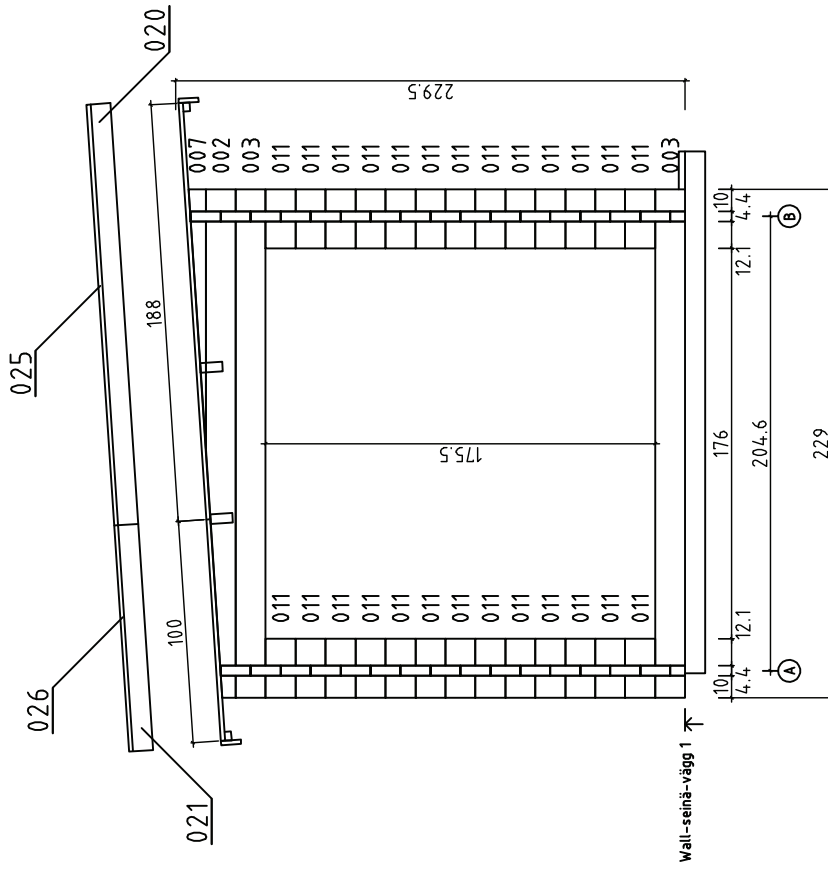

S2020-44BW Olli

Date rev. Description

House	S2020-44BW Olli	Sheet	1
Drawing	Views-kuvat-sedd	Scale	1:50
Material	44x135	Date	13.11.2013
Drawer	File S2020-44BW Olli.dwg		

Date rev. Description

House	S2020-44BW Olli	Sheet	2
Drawing	Floorbeams-lattipalkit-golvjaljar	Scale	1:20
Material	43x90	Date	13.11.2013
Drawer		File	S2020-44BW Olli.dwg

Date rev. Description

House	S2020-44BW Olli	Sheet	3
Drawing	Grundplan-Pohjapiirros-Grundplan	Scale	1:20
Material	4.4x135	Date	13.11.2013
Drawer		File	S2020-44BW Olli.dwg

Date rev. Description

	House	S2020-4.4BW Olli	Sheet	4
	Drawing	Wall-seinä-vägg A	Scale	1:20
	Version	4.4.x135	Date	13.11.2013
	Project		File	S2020-4.4BW Olli.dwg

Polhus

Date rev. Description

House	S2020-4,4BW Olli	Sheet	5
Printing	Wall-seinä-vägg B	Scale	1:20
Material	4,4x135	Date	13.11.2013
Printer		File	S2020-4,4BW Olli.dwg

Date	rev.	Description	Sheet
		S2020-4,4BW Olli	6
		Prövning Wall-seinä-vägg 1	Scale 1:20
		Metriid 4,4x135	Date 13.11.2013
		Projektor	File S2020-4,4BW Olli.dwg