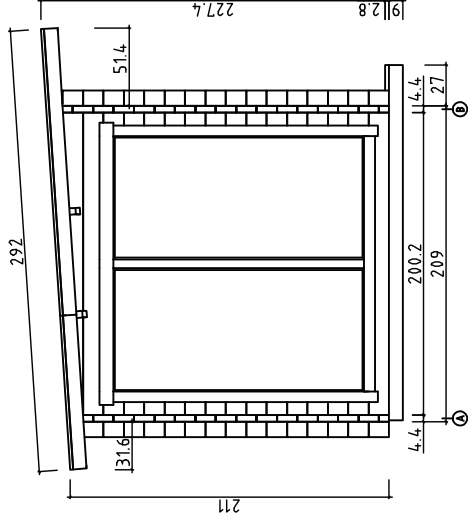

S2020-44BW Olli

Date rev. Description

House	S2020-44BW Olli	Sheet	1
Drawing	Views-kuvat-sedd	Scale	1:50
Material	44x135	Date	13.11.2013
Drawer	File S2020-44BW Olli.dwg		

Date rev. Description

House	S2020-44BW Olli	Sheet	2
Drawing	Floorbeams-lattipalkit-golvjaljar	Scale	1:20
Material	43x90	Date	13.11.2013
Drawer		File	S2020-44BW Olli.dwg

Date rev. Description

House	S2020-44BW Olli	Sheet	3
Drawing	Grundplan-Pohjapiirros-Grundplan	Scale	1:20
Material	4.4x135	Date	13.11.2013
Drawer		File	S2020-44BW Olli.dwg

Date rev. Description

	House	S2020-4.4BW Olli	Sheet	4
	Drawing	Wall-seinä-vägg A	Scale	1:20
	Version	4.4.x135	Date	13.11.2013
	Project		File	S2020-4.4BW Olli.dwg

Polhus

Date rev. Description

House	S2020-4,4BW Olli	Sheet	5
Printing	Wall-seinä-vägg B	Scale	1:20
Material	4,4x135	Date	13.11.2013
Printer		File	S2020-4,4BW Olli.dwg

Date	rev.	Description	Sheet
		S2020-4,4BW Olli	6
		Prövning Wall-seinä-vägg 1	Scale 1:20
		Metriid 4,4x135	Date 13.11.2013
		Projektor	File S2020-4,4BW Olli.dwg