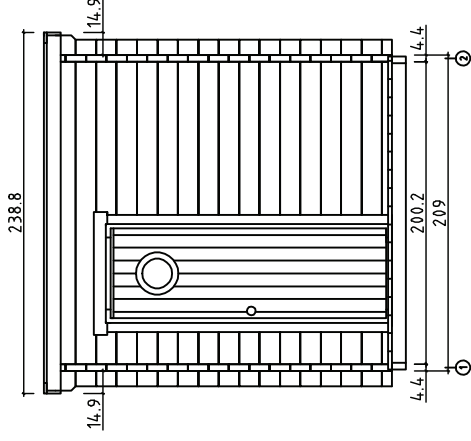

S2020-44BW Olli

Date rev. Description

House	S2020-44BW Olli	Sheet	1
Drawing	Views-kuvat-sedd	Scale	1:50
Material	44x135	Date	13.11.2013
Drawer	File S2020-44BW Olli.dwg		

Date rev. Description

House	S2020-44BW Olli	Sheet	2
Drawing	Floorbeams-lattipalkit-golvjaljar	Scale	1:20
Material	43x90	Date	13.11.2013
Drawer		File	S2020-44BW Olli.dwg

Date rev. Description

House	S2020-44BW Olli	Sheet	3
Drawing	Grundplan-Pohjapiirros-Grundplan	Scale	1:20
Material	4.4x135	Date	13.11.2013
Drawer		File	S2020-44BW Olli.dwg

Date rev. Description

	House	S2020-4.4BW Olli	Sheet	4
	Drawing	Wall-seinä-vägg A	Scale	1:20
	Version	4.4.x135	Date	13.11.2013
	Project		File	S2020-4.4BW Olli.dwg

Polhus

Date rev. Description

House	S2020-4,4BW Olli	Sheet	5
Printing	Wall-seinä-vägg B	Scale	1:20
Material	4,4x135	Date	13.11.2013
Printer		File	S2020-4,4BW Olli.dwg

Date	rev.	Description	Sheet
		S2020-4,4BW Olli	6
		Prövning Wall-seinä-vägg 1	Scale 1:20
		Metriid 4,4x135	Date 13.11.2013
		Projektor	File S2020-4,4BW Olli.dwg