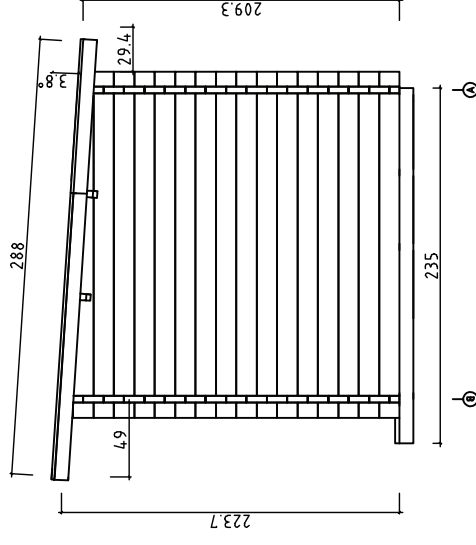

S2020-44BW Olli

Date rev. Description

House	S2020-44BW Olli	Sheet	1
Drawing	Views-kuvat-sedd	Scale	1:50
Material	44x135	Date	13.11.2013
Drawer	File S2020-44BW Olli.dwg		

Date rev. Description

House	S2020-44BW Olli	Sheet	2
Drawing	Floorbeams-lattipalkit-golvjaljar	Scale	1:20
Material	43x90	Date	13.11.2013
Drawer		File	S2020-44BW Olli.dwg

Date rev. Description

House	S2020-44BW Olli	Sheet	3
Drawing	Grundplan-Pohjapiirros-Grundplan	Scale	1:20
Material	4.4x135	Date	13.11.2013
Drawer		File	S2020-44BW Olli.dwg

Date rev. Description

	House	S2020-4.4BW Olli	Sheet	4
	Drawing	Wall-seinä-vägg A	Scale	1:20
	Version	4.4.x135	Date	13.11.2013
	Project		File	S2020-4.4BW Olli.dwg

Polhus

Date rev. Description

House	S2020-4,4BW Olli	Sheet	5
Printing	Wall-seinä-vägg B	Scale	1:20
Material	4,4x135	Date	13.11.2013
Printer		File	S2020-4,4BW Olli.dwg

Date	rev.	Description	Sheet
		S2020-4,4BW Olli	6
		Prövning Wall-seinä-vägg 1	Scale 1:20
		Metriid 4,4x135	Date 13.11.2013
		Projektor	File S2020-4,4BW Olli.dwg