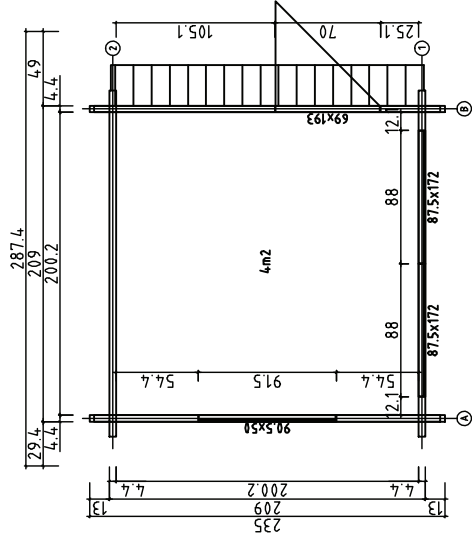

S2020-44BW Olli

Date rev. Description

House	S2020-44BW Olli	Sheet	1
Drawing	Views-kuvat-sedd	Scale	1:50
Material	44x135	Date	13.11.2013
Drawer	File S2020-44BW Olli.dwg		

Date rev. Description

House	S2020-44BW Olli	Sheet	2
Drawing	Floorbeams-lattipalkit-golvjaljar	Scale	1:20
Material	43x90	Date	13.11.2013
Drawer		File	S2020-44BW Olli.dwg

Date rev. Description

House	S2020-44BW Olli	Sheet	3
Drawing	Grundplan-Pohjapiirros-Grundplan	Scale	1:20
Material	4.4x135	Date	13.11.2013
Drawer		File	S2020-44BW Olli.dwg

Date rev. Description

	House	S2020-4.4BW Olli	Sheet	4
	Drawing	Wall-seinä-vägg A	Scale	1:20
	Version	4.4.x135	Date	13.11.2013
	Project		File	S2020-4.4BW Olli.dwg

Polhus

Date rev. Description

House	S2020-4,4BW Olli	Sheet	5
Printing	Wall-seinä-vägg B	Scale	1:20
Material	4,4x135	Date	13.11.2013
Printer		File	S2020-4,4BW Olli.dwg

Date	rev.	Description	Sheet
		S2020-4,4BW Olli	6
		Prövning Wall-seinä-vägg 1	Scale 1:20
		Metriid 4,4x135	Date 13.11.2013
		Projektor	File S2020-4,4BW Olli.dwg