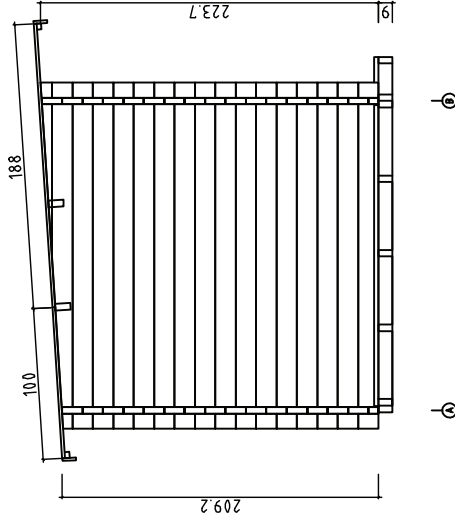

S2020-44BW Olli

Date rev. Description

House	S2020-44BW Olli	Sheet	1
Drawing	Views-kuvat-sedd	Scale	1:50
Material	44x135	Date	13.11.2013
Drawer	File S2020-44BW Olli.dwg		

Date rev. Description

House	S2020-44BW Olli	Sheet	2
Drawing	Floorbeams-lattipalkit-golvjaljar	Scale	1:20
Material	43x90	Date	13.11.2013
Drawer		File	S2020-44BW Olli.dwg

Date rev. Description

House	S2020-44BW Olli	Sheet	3
Drawing	Grundplan-Pohjapiirros-Grundplan	Scale	1:20
Material	4.4x135	Date	13.11.2013
Drawer		File	S2020-44BW Olli.dwg

Date rev. Description

	House	S2020-4.4BW Olli	Sheet	4
	Drawing	Wall-seinä-vägg A	Scale	1:20
	Version	4.4.x135	Date	13.11.2013
	Project		File	S2020-4.4BW Olli.dwg

Polhus

Date rev. Description

House	S2020-4,4BW Olli	Sheet	5
Printing	Wall-seinä-vägg B	Scale	1:20
Material	4,4x135	Date	13.11.2013
Printer		File	S2020-4,4BW Olli.dwg

Date	rev.	Description	Sheet
		S2020-4,4BW Olli	6
		Prövning Wall-seinä-vägg 1	Scale 1:20
		Metriid 4,4x135	Date 13.11.2013
		Projektor	File S2020-4,4BW Olli.dwg