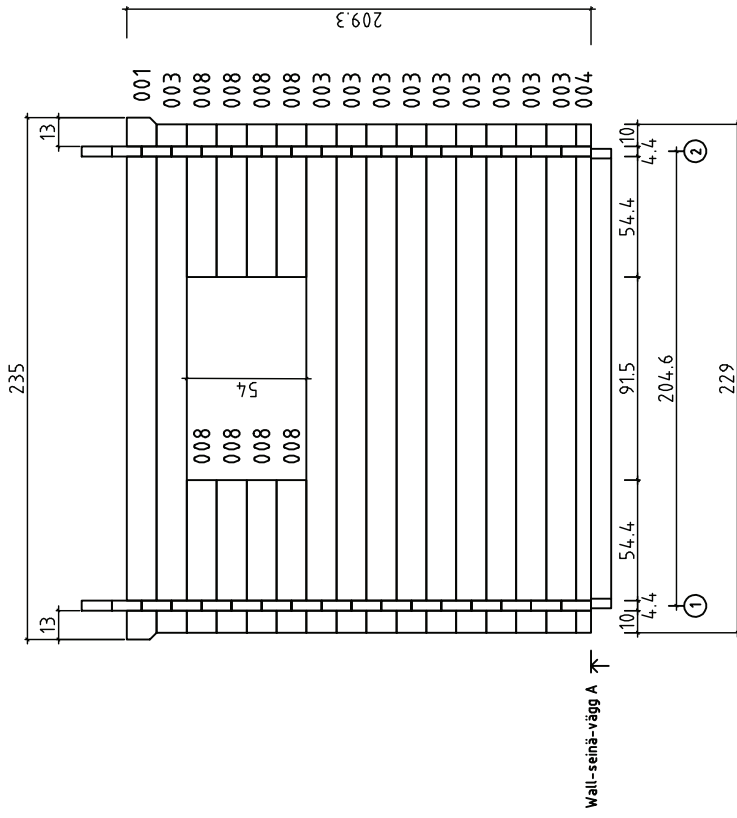

S2020-44BW Olli

Date rev. Description

House	S2020-44BW Olli	Sheet	1
Drawing	Views-kuvat-sedd	Scale	1:50
Material	44x135	Date	13.11.2013
Drawer	File S2020-44BW Olli.dwg		

Date rev. Description

House	S2020-44BW Olli	Sheet	2
Drawing	Floorbeams-lattipalkit-golvjaljar	Scale	1:20
Material	43x90	Date	13.11.2013
Drawer		File	S2020-44BW Olli.dwg

Date rev. Description

House	S2020-44BW Olli	Sheet	3
Drawing	Grundplan-Pohjapiirros-Grundplan	Scale	1:20
Material	4.4x135	Date	13.11.2013
Drawer		File	S2020-44BW Olli.dwg

Date rev. Description

	House	S2020-4.4BW Olli	Sheet	4
	Drawing	Wall-seinä-vägg A	Scale	1:20
	Version	4.4.x135	Date	13.11.2013
	Project		File	S2020-4.4BW Olli.dwg

Polhus

Date rev. Description

House	S2020-4,4BW Olli	Sheet	5
Printing	Wall-seinä-vägg B	Scale	1:20
Material	4,4x135	Date	13.11.2013
Printer		File	S2020-4,4BW Olli.dwg

Date	rev.	Description	Sheet
		S2020-4,4BW Olli	6
		Prövning Wall-seinä-vägg 1	Scale 1:20
		Metriid 4,4x135	Date 13.11.2013
		Projektor	File S2020-4,4BW Olli.dwg