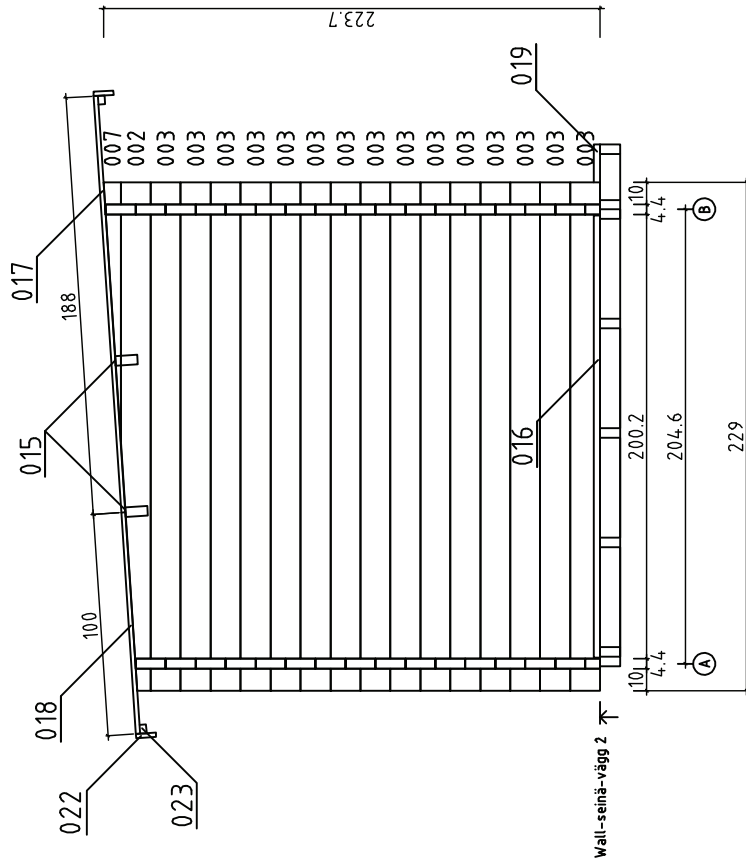

Polhus

Date rev. Description

House	S2020-4,4BW Olli	Sheet	5
Printing	Wall-seinä-vägg B	Scale	1:20
Material	4,4x135	Date	13.11.2013
Printer		File	S2020-4,4BW Olli.dwg

Date	rev.	Description	Sheet
		S2020-4,4BW Olli	6
		Prövning Wall-seinä-vägg 1	Scale 1:20
		Metriid 4,4x135	Date 13.11.2013
		Projektor	File S2020-4,4BW Olli.dwg

Kood S2020-44BW Olli

Materjal

File S2020-44BW Olli.dwg

Leht 1/2

Pos	S2020-44BW Olli	Pcs.	Profile (mm)	L (mm)
027	WINDOW HANDLE-ikkuna kahva-fönster handtag 	1+1+1		
028	DOOR KNOB/oven painike/dörr handtag 	1		
029	DOOR HINGES-oven saranat-dörr gångjärn 	3		
030	NAILS - NAULAT - SPIKAR  ROOFBOARDS-KATTOLAUTA-TAKBRÄDE	140	2.5	60
031	SCREWS - RUUVIT - SKRUVAR  FLOORBEAMS-LATTIAPALKIT-GOLVBJÄLKAR HALFBEAMS-PUOLEKSIPALKIT-FÖR ATT HALVA VÄGGPROFILER	50	4.5	90
032	SCREWS - RUUVIT - SKRUVAR  TERRACE BOARDS-TERASSILAUTA-TERASSBRÄDE SAUNA BOARDS-SAUNA LATTIALAUTA-SAUNA GOLVBRÄDE	300	4.5	70
033	SCREWS - RUUVIT - SKRUVAR  GABLE BOARDS-KAAPELILAUTA-VINDBRÄDE EAVE BOARD-RÄYSTÄSLAUTA-TAKFOTBRÄDE EAVE SLAT-RÄYSTÄSLISTA-TAKFOTLIST	40	4.5	50
034	SCREWS - RUUVIT - SKRUVAR  ROOF FELT FILLET-KAAPELILAUDAN PEITELAUTA TAKBRÄDE FÖR VINDBRÄDE	14	3.5	35
035	WINDOW BORDER BOARDS SET- IKKUNA KAITEENLAUDAT -FÖNSTER GRÄNSERBRÄDER 	1		
036	Door-ovi-dörr 690x1930 (right-oikea käsi-höger hand) 1pc-kpl-st  Ast_ISO_VA	1	690	1930
037	Window-ikkuna-fönster 875x1720 2pcs-kpl-st  Ast_ISO_K_KAR	2	875	1720
038	Window-ikkuna-fönster 905x500 1pc-kpl-st  Ast_ISO_VU	1	905	500