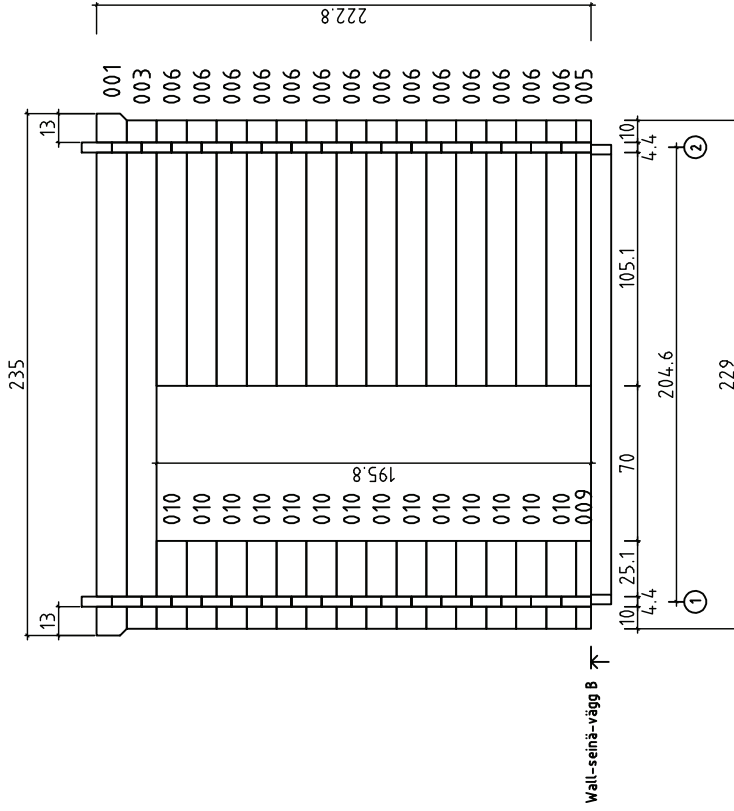

Date rev. Description

House	S2020-44BW Olli	Sheet	3
Drawing	Grundplan-Pohjapiirros-Grundplan	Scale	1:20
Material	4.4x135	Date	13.11.2013
Drawer		File	S2020-44BW Olli.dwg

Date rev. Description

	House	S2020-4.4BW Olli	Sheet	4
	Drawing	Wall-seinä-vägg A	Scale	1:20
	Version	4.4.x135	Date	13.11.2013
	Project		File	S2020-4.4BW Olli.dwg

Polhus

Date rev. Description

House	S2020-4,4BW Olli	Sheet	5
Printing	Wall-seinä-vägg B	Scale	1:20
Material	4,4x135	Date	13.11.2013
Printer		File	S2020-4,4BW Olli.dwg

Date	rev.	Description	Sheet
		S2020-4,4BW Olli	6
		Prövning Wall-seinä-vägg 1	Scale 1:20
		Metriid 4,4x135	Date 13.11.2013
		Projektor	File S2020-4,4BW Olli.dwg