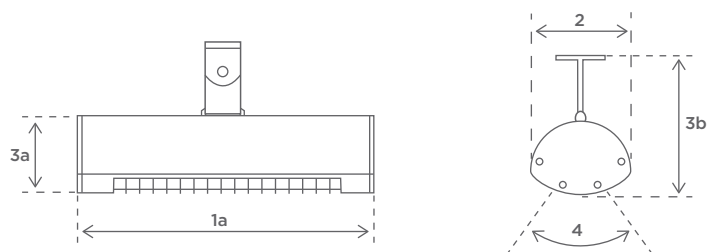

## Mitat

1	Pituus:	444 mm
2	Leveys:	144 mm
3a	Korkeus:	110 mm
3b	Kokonaiskorkeus:	230 mm
4	Kulmansäätö:	+/- 30°