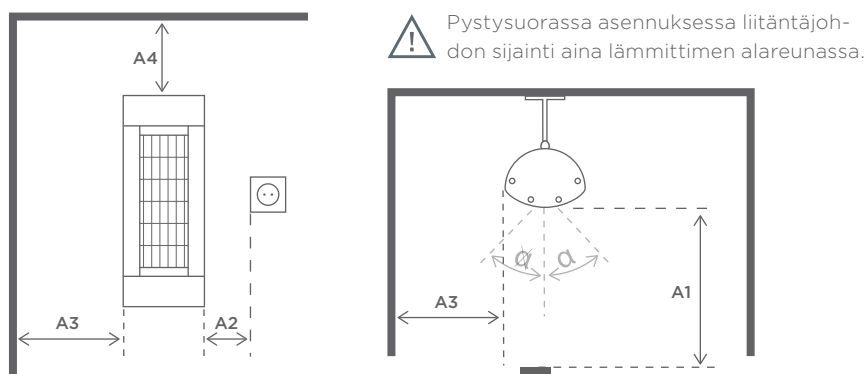

Kattokiinnitys

A1: Etäisyys vaikutusalueella	700 mm
A2: Etäisyys pistorasiaan	100 mm
A3: Etäisyys seinään I	350 mm
A4: Etäisyys seinään II	300 mm
Kulmansäätö:	+/- 30°

**Suosittelun
asennuskorkeus:** 1,7 - 2,3 metriä