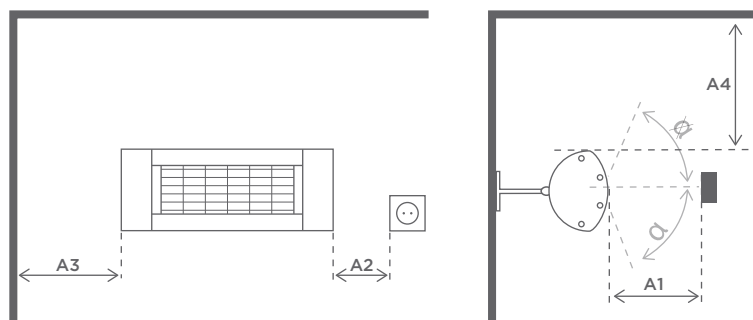

ASENNUKSEEN

SOLAMAGIC 2000 BASIC⁺
voidaan asentaa seinään tai kattoon.

Seinäkiinnitys

A1: Etäisyys vaikutusalueella	700 mm
A2: Etäisyys pistorasiaan	100 mm
A3: Etäisyys seinään	250 mm
A4: Etäisyys kattoon	300 mm
Kulmansäätö:	+/- 30°

**Suosittelun
asennuskorkeus:** 1,7 - 2,3 metriä