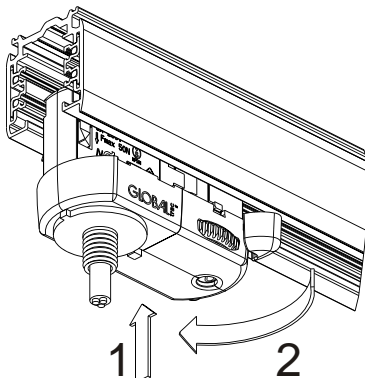

MULTI-adapter™ GA 69

GLOBAL[®] *pro*

Vaiheet (1, 2 tai 3) voidaan valita ennen virranottolaitteen kiinnitystä kiskoon tai kiinnitettynä.
 Fasen (1,2 eller 3) kan väljas före kopplingen i skenan eller därefter.
 Wahl der Phase (1,2 oder 3) vor der Aufspannen in der Schiene oder nacher.
 Choose the phase (1,2 or 3) before fastening into the track or afterwards.

Virranottolaitteen kiinnitys kiskoon.
 Koppling av adaptern i skenan.
 Aufspannen des Adapters.
 Fastening of the adapter.

Virranottolaitteen irroitus kiskosta.
 Lösgörande av adaptern från skenan.
 Auslösung des Adapters.
 Removing the adapter.