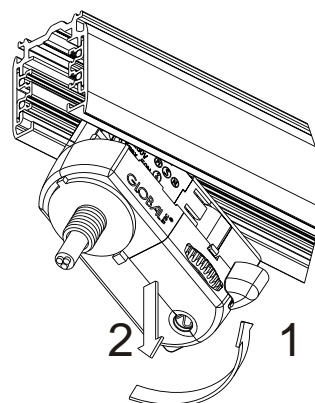

MULTI-adapter™ GA 69

GLOBAL[®] *pro*

Vaiheet (1, 2 tai 3) voidaan valita ennen virranottolaitteen kiinnitystä kiskoon tai kiinnitettynä.
 Fasen (1,2 eller 3) kan väljas före kopplingen i skenan eller därefter.
 Wahl der Phase (1,2 oder 3) vor der Aufspannen in der Schiene oder nacher.
 Choose the phase (1,2 or 3) before fastening into the track or afterwards.

Virranottolaitteen kiinnitys kiskoon.
 Koppling av adaptern i skenan.
 Aufspannen des Adapters.
 Fastening of the adapter.

Virranottolaitteen irroitus kiskosta.
 Lösgörande av adaptern från skenan.
 Auslösung des Adapters.
 Removing the adapter.